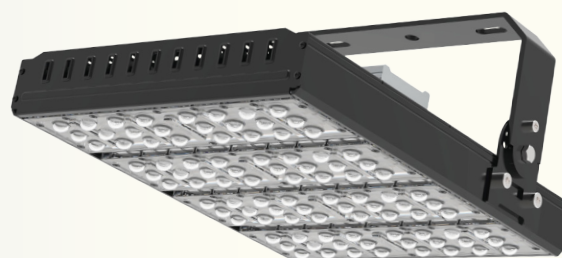

Proyector LED Floodlight Plus

megalux
LED Solutions

energetic
Smarter Lighting

Descripción

Los proyectores LED Floodlight Plus de nueva generación disponen de un diseño modular que posibilita escalar fácilmente el flujo lumínico adecuado para cada aplicación. Gracias a su avanzado sistema de disipación permiten mantener niveles muy altos de permanencia del flujo lumínico, algo que combinado con la larga duración de su vida reduce significativamente los costes de mantenimiento. Los proyectores LED Floodlight Plus son una excelente alternativa a los proyectores tradicionales, proporcionando entre un 50-70% de ahorro energético sin detrimento de los niveles de iluminancia.

**NUEVO
MODELO**

Características

- Sustitución de proyectores con halogenuro metálico o vapor de sodio.
- Mínima radiación térmica y sin rayos UVA o UVB perjudiciales.
- Larga duración de vida, por lo que reduce los costes de reposición.
- Producto sin mercurio alguno, cuida el medioambiente.
- Marca Megalux con cinco años de garantía integral de producto.
- También disponible con ángulos de apertura de 60 y 120°.
- Grado de protección IP65, apto para usar en el exterior.