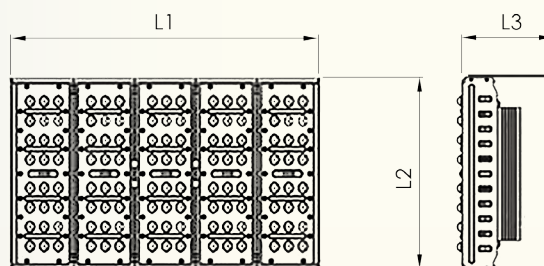

Proyector LED Floodlight Plus

megalux
LED Solutions

energetic
Smarter Lighting

Descripción

Los proyectores LED Floodlight Plus de nueva generación disponen de un diseño modular que posibilita escalar fácilmente el flujo lumínico adecuado para cada aplicación. Gracias a su avanzado sistema de disipación permiten mantener niveles muy altos de permanencia del flujo lumínico, algo que combinado con la larga duración de su vida reduce significativamente los costes de mantenimiento. Los proyectores LED Floodlight Plus son una excelente alternativa a los proyectores tradicionales, proporcionando entre un 50-70% de ahorro energético sin detrimento de los niveles de iluminancia.

# Código	W	°K	Lm lumin/chip	Vinput	∠	IRC	L1	L2	L3	Regul.	⌚	FP	IP	Temp	Cat
7418 0260	200W	4000	22000 / 26000	100-265V	90°	>80	383	312	236	No	50000	0,9	IP65	-25°/55°	Cat III
7418 0280	200W	6000	22000 / 26000	100-265V	90°	>80	383	312	236	No	50000	0,9	IP65	-25°/55°	Cat I
7418 5260	250W	4000	27000 / 31000	100-265V	90°	>80	478	312	236	No	50000	0,9	IP65	-25°/55°	Cat III
7418 5280	250W	6000	27000 / 31000	100-265V	90°	>80	478	312	236	No	50000	0,9	IP65	-25°/55°	Cat III
7418 0360	300W	4000	32000 / 37500	100-265V	90°	>80	573	312	236	No	50000	0,9	IP65	-25°/55°	Cat III
7418 0380	300W	6000	32000 / 37500	100-265V	90°	>80	573	312	236	No	50000	0,9	IP65	-25°/55°	Cat III