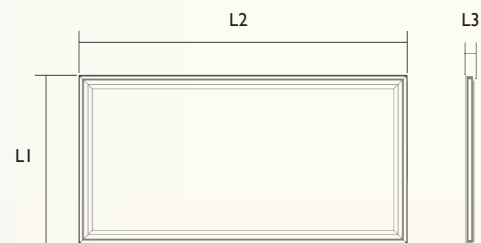

Panel LED Rectangular

megalux
LED Solutions

energetic
Smarter lighting

Descripción

Los paneles LED rectangulares representan una solución idónea para la sustitución de pantallas de 30x120 cm y 60x120 cm con tubos fluorescentes. Gracias a su elevada eficiencia luminosa, permiten lograr un ahorro energético entre el 50 y 70% respecto a las luminarias con fluorescentes convencionales, así como una vida útil mucho más prolongada. Diseñados para una rápida y fácil instalación empotrada en techos registrables, con elementos de anclaje disponibles para instalaciones superficiales o en suspensión. También disponibles en versión regulable.

Características

- Sustitución de paneles 30x120cm y 60x120cm con fluorescentes.
- Mínima radiación térmica y sin rayos UVA o UVB perjudiciales.
- Larga duración de vida, por lo que reduce los costes de reposición.
- Producto sin mercurio alguno, cuida el medioambiente.
- Marca Megalux con cinco años de garantía integral de producto.
- Posibilidad de instalar empotrado, en superficie o de suspensión.
- Aptos para falsos techos con paneles de 30x120 y 60x120 cm.
- También disponible en versión regulable.