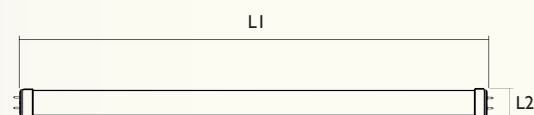

megalux
LED Solutions

energetic
Smarter lighting

Descripción

Los tubos LED T5 integran una fuente de luz LED con una capa superficial lechosa similar a los fluorescentes tradicionales. Proporcionan un haz de luz con amplio ángulo de apertura de 240° y un consumo en torno a un 50% menor que el de sus contrapartidas convencionales. Asimismo, su prolongada vida útil y alto índice de mantenimiento lumínico posibilitan una significativa reducción de los costes de reposición. Disponibles con transformador externo o interno para su alimentación directa a la red eléctrica.

Características

- Sustitución de tubos fluorescentes tamaño T5 (casquillo G5).
- Mínima radiación térmica y sin rayos UVA o UVB perjudiciales
- Aspecto opaco tal como fluorescentes (acabado mate).
- Marca Megalux con tres años de garantía integral de producto.
- Larga duración de vida y tecnología innovadora de apertura de luz.
- Disponible con transformador interno (estándar) y externo.
- También disponible en color de luz 3000K.

# Código	W	U	°K	Vinput	Lm lamp/chip	∠	IRC	L1	L2	⌚	FP	Regul.	Temp	Cat
4073 1069	10W	G5	4200	85-265V	850 / 1050	180°	>80	563	14	50000	>0,9	No	-20°/50°	Cat III
4073 1089	10W	G5	6000	85-265V	1000 / 1200	180°	>80	563	14	50000	>0,9	No	-20°/50°	Cat III
4073 1269	12W	G5	4200	85-265V	1100 / 1320	180°	>80	863	14	50000	>0,9	No	-20°/50°	Cat III
4073 1289	12W	G5	6000	85-265V	1200 / 1440	180°	>80	863	14	50000	>0,9	No	-20°/50°	Cat III
4073 1869	18W	G5	4200	85-265V	1690 / 1980	180°	>80	1163	14	50000	>0,9	No	-20°/50°	Cat III
4073 1889	18W	G5	6000	85-265V	1800 / 2160	180°	>80	1163	14	50000	>0,9	No	-20°/50°	Cat III
4073 2269	22W	G5	4200	85-265V	2060 / 2420	180°	>80	1463	14	50000	>0,9	No	-20°/50°	Cat III
4073 2289	22W	G5	6000	85-265V	2200 / 2640	180°	>80	1463	14	50000	>0,9	No	-20°/50°	Cat III