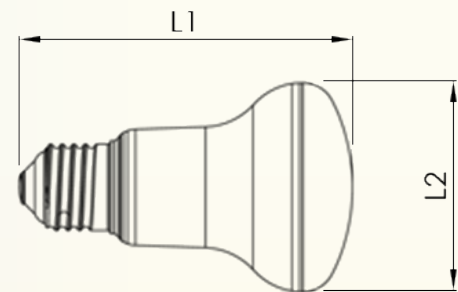

Reflector LED R50/R63/R80

megalux
LED Solutions

energetic
Smarter Lighting

Descripción

Las reflectoras LED R50, R63 y R80 son el sustituto ideal para las bombillas reflectoras halógenas de la misma topología y diámetro, a las que reemplazan con un ahorro energético superior al 80%. Disponen de una óptica con amplia apertura idónea para aplicaciones de iluminación de acentuación con luz difusa, sin el inconveniente del calor generado por las halógenas tradicionales. Estas lámparas se emplean principalmente en áreas públicas tales como recepciones, vestíbulos, pasillos, huecos de escalera y baños, en hogares y en hoteles. La bombilla se conecta directamente a red 220-240V, no necesitan transformador.

**NUEVO
MODELO**

| # Código | Tipo | W | °K | ☐ | Vinput | ∠ | Lm lamp/chip | Acab. | Regul. | L1 | L2 | 🕒 | IRC | Temp | Cat |
|-----------|------|-----|------|-----|----------|------|--------------|-------|----------|-----|----|-------|-----|----------|---------|
| 5940 0511 | R50 | 5W | 4000 | E14 | 220-240V | 110° | 440 / 550 | Mate | Opcional | 89 | 50 | 25000 | >80 | -20°/50° | Cat III |
| 5960 0812 | R63 | 8W | 4000 | E27 | 220-240V | 110° | 700 / 880 | Mate | Opcional | 102 | 63 | 25000 | >80 | -20°/50° | Cat III |
| 5980 1212 | R80 | 12W | 4000 | E27 | 220-240V | 110° | 1050 / 1320 | Mate | Opcional | 110 | 80 | 25000 | >80 | -20°/50° | Cat III |