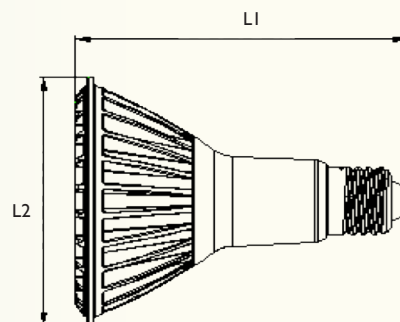

### Descripción

Las lámparas reflectoras LED PAR30 permiten la sustitución directa de lámparas PAR30 halógenas e incandescentes de hasta 100W, ofreciendo elevados ahorros energéticos y ayudando a minimizar el coste de mantenimiento gracias a su prolongada vida útil. Admiten el uso de sistemas de regulación del nivel de luminosidad y se ofrecen en una variada gama de ángulos de apertura de luz. Disponibles en versión cuello largo y corto.

# Código	W	°K	☐	Vinput	∠	Lm lamp/chip	Cuello	Regul.	L1	L2	⌚	IRC	FP	Temp	Cat
8134 1250	12W	3000	E27	220-240V	30°	900 / 1120	Largo	Sí	112	95	35000	>80	0,9	-20°/50°	Cat I
8134 1280	12W	6000	E27	220-240V	30°	1000 / 1240	Largo	Sí	112	95	35000	>80	0,9	-20°/50°	Cat I
8135 1250	12W	3000	E27	220-240V	30°	900 / 1120	Corto	Sí	84	95	35000	>80	0,9	-20°/50°	Cat III
8135 1280	12W	6000	E27	220-240V	30°	1000 / 1240	Corto	Sí	84	95	35000	>80	0,9	-20°/50°	Cat III
8144 1250	12W	3000	E27	220-240V	120°	900 / 1120	Largo	Sí	112	95	35000	>80	0,9	-20°/50°	Cat III
8144 1280	12W	6000	E27	220-240V	120°	1000 / 1240	Largo	Sí	112	95	35000	>80	0,9	-20°/50°	Cat III
8145 1250	12W	3000	E27	220-240V	120°	900 / 1120	Corto	Sí	84	95	35000	>80	0,9	-20°/50°	Cat III
8145 1280	12W	6000	E27	220-240V	120°	1000 / 1240	Corto	Sí	84	95	35000	>80	0,9	-20°/50°	Cat III