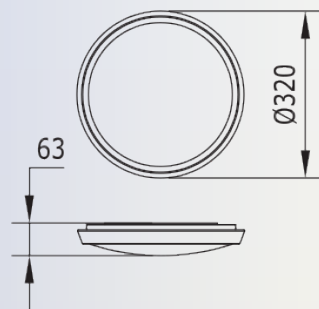

Plafón LED D320

megalux
LED Solutions

energetic
Smarter lighting

Descripción

Los plafones LED están concebidos como alternativa a luminarias superficiales con lámparas tradicionales, además de ofrecer alternativas decorativas interesantes. Se encuentran disponibles en acabado blanco y metal, tanto con grado de protección IP20 para interiores como con grado de protección IP44, pensadas para su uso en ambientes con mayor humedad tales como baños. La luminaria está diseñada para emitir luz cálida, con una instalación fácil y cómoda.

# Código	W	°K	Color	Vinput	∠	Lm lumin/chip	Regul.	Ancho	Largo	Alto	⌚	IRC	IP	Temp	Cat
6231 1310	13W	2700	Metal	220-240V	120°	1050 / 1300	Sí	320	320	63	25000	>80	20	-20°/50°	Cat I

Este documento es de carácter informativo. Derechos legales no pueden ser derivados del mismo.
Dado que buscamos continuamente la excelencia en nuestros productos, la información en este documento puede estar sujeta a cambios.