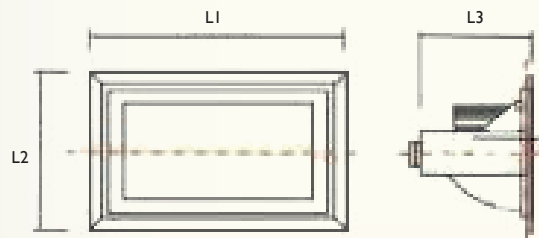

Foco LED Rectangular Orientable

megalux
LED Solutions

energetic
Smarter lighting

Descripción

Por su alto rendimiento lumínico y larga duración de vida útil, los focos empotrables rectangulares LED son un excelente sustituto para downlights y focos equivalentes halógenos o halogenuros, comparado a los cuales proporcionan un ahorro eléctrico entre el 60% y 80%. Utilizados principalmente en tiendas, escaparates, salas y hoteles. Los focos LED rectangulares pueden orientarse en torno a su eje horizontal de 0° a 35° para dirigir el haz luminoso al área específica donde se necesita luz de acentuación. Incorporan la última generación de LEDs integrados COB y son aptos para huecos en el techo de tamaño 220 por 130 mm.

Características

- Sustitución de downlight rectangulares con halógeno/halogenuro.
- Mínima radiación térmica y sin rayos UVA o UVB perjudiciales
- Larga duración de vida, por lo que reduce los costes de reposición.
- Producto sin mercurio alguno, cuida el medioambiente.
- Marca Megalux con tres años de garantía integral de producto.
- Orientable con un ángulo entre 0° y 35° en su eje horizontal.
- Apto para hueco en el techo de tamaño 220 por 130 mm.
- Acabado blanco.

# Código	W	°K	Lm lumin/chip	Vinput	∠	IRC	L1	L2	L3	Regul.	⌚	FP	Temp	Cat
7704 3050	30W	3000	2920 / 3400	100-240V	120°	>80	235	145	130	No	50000	0,9	-20°/50°	Cat I
7704 3080	30W	5500	3000 / 3500	100-240V	120°	>80	235	145	130	No	50000	0,9	-20°/50°	Cat I
7704 4550	45W	3000	4380 / 5080	100-240V	120°	>80	235	145	110	No	50000	0,9	-20°/50°	Cat III
7704 4580	45W	5500	4500 / 5260	100-240V	120°	>80	235	145	110	No	50000	0,9	-20°/50°	Cat III