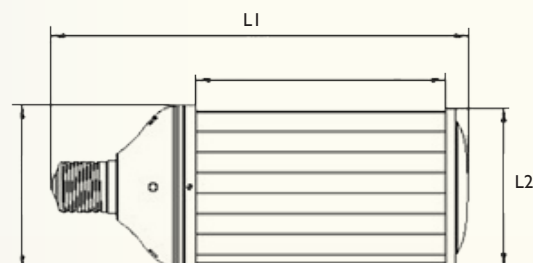

Bombilla LED Streetlight

megalux
LED Solutions

energetic
Smarter Lighting

Descripción

La bombilla LED Streetlight se emplea habitualmente en farolas urbanas como sustitución de bombillas halogenuras tradicionales, respecto a las cuales aportan un ahorro energético de hasta el 80%. La bombilla LED streetlight está disponible en colores de luz cálido, neutro y frío, y en casquillos E27 y E40. Se conecta directamente a red eléctrica y dispone de un grado de protección IP64 apto para su instalación en exteriores.

# Código	W	°K	⌚	Vinput	∠	Lm lamp/chip	Acab.	Regul.	L1	L2	⌚	IRC	Temp	Cat
8812 2780	27W	6000	E27	100-277V	280°	2700 / 3240	Clara	No	230	93	30000	>80	-20°/50°	Cat I
8812 3680	36W	6000	E27	100-277V	280°	3600 / 4320	Clara	No	230	93	30000	>80	-20°/50°	Cat I
8812 4589	45W	6000	E40	100-277V	280°	4500 / 5400	Clara	No	279	93	30000	>80	-20°/50°	Cat I
8812 5489	54W	6000	E40	100-277V	280°	5400 / 6480	Clara	No	279	93	30000	>80	-20°/50°	Cat I
8812 8089	80W	6000	E40	100-277V	280°	7900 / 9600	Clara	No	290	128	30000	>80	-20°/50°	Cat III
8812 0089	100W	6000	E40	100-277V	280°	9900 / 12000	Clara	No	315	128	30000	>80	-20°/50°	Cat III