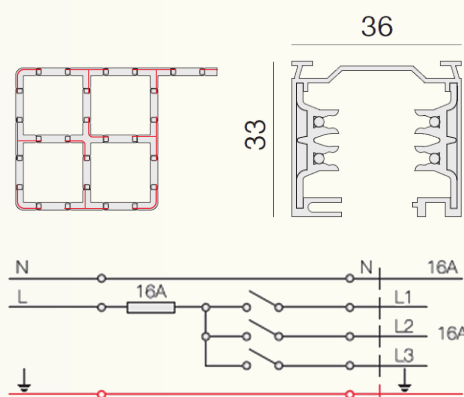

### Descripción

Los carriles de superficie sirven de anclaje y alimentación para los focos de carril trifásico, estando diseñados para su fácil instalación. Están fabricados con aluminio de alta calidad siguiendo un diseño modular fácilmente escalable. Se pueden solicitar con las dimensiones específicas adecuadas a cualquier proyecto.

### Características

- Para anclaje y alimentación de los focos de carril trifásicos.
- Carriles de alta calidad, elaborados en aluminio.
- También disponible en versión empotrada en el techo.
- También disponible en color de acabado negro.
- También disponible en color de acabado gris-titanio.
- Grapas de fijación en el techo disponibles en color aluminio.
- Posibilidad de entregar hecho a medida para cualquier proyecto.
- Producto diseñado para fácil instalación.

# Código	Descripción Producto	Vinput	Instalación	Acabado	Alimentación	Cat
9969 0101	Carril Trifásico 1m Superficie Blanco	220-240 V	Superficie	Blanco	Trifásico (3F)	Cat III
9969 0201	Carril Trifásico 2m Superficie Blanco	220-240 V	Superficie	Blanco	Trifásico (3F)	Cat III
9969 0301	Carril Trifásico 3m Superficie Blanco	220-240 V	Superficie	Blanco	Trifásico (3F)	Cat III
9969 1101	Tapa Alimentación para Carril Trifásico Superficie Blanco	220-240 V	Superficie	Blanco	Trifásico (3F)	Cat III
9969 0001	Tapa Final para Carril Trifásico Superficie Blanco	220-240 V	Superficie	Blanco	Trifásico (3F)	Cat III
9969 2201	Unión Carril Trifásico Lineal Superficie Blanco	220-240 V	Superficie	Blanco	Trifásico (3F)	Cat III
9969 3301	Unión Carril Trifásico Forma Codo 90° Superficie Blanco	220-240 V	Superficie	Blanco	Trifásico (3F)	Cat III
9969 4101	Unión Carril Trifásico Forma "T" Derecha Superficie Blanco	220-240 V	Superficie	Blanco	Trifásico (3F)	Cat III
9969 4201	Unión Carril Trifásico Forma "T" Izquierda Superficie Blanco	220-240 V	Superficie	Blanco	Trifásico (3F)	Cat III
9969 5501	Unión Carril Trifásico Forma "X" Superficie Blanco	220-240 V	Superficie	Blanco	Trifásico (3F)	Cat III