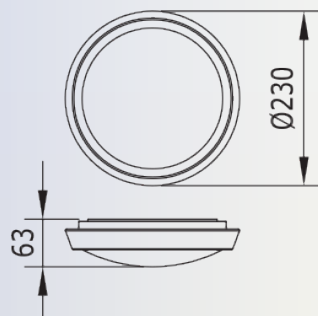

Plafón LED D230

megalux
LED Solutions

energetic
Smarter lighting

Descripción

Los plafones LED están concebidos como alternativa a luminarias superficiales con lámparas tradicionales, además de ofrecer alternativas decorativas interesantes. Se encuentran disponibles en acabado blanco y metal, tanto con grado de protección IP20 para interiores como con grado de protección IP44, pensadas para su uso en ambientes con mayor humedad tales como baños. La luminaria está diseñada para emitir luz cálida, con una instalación fácil y cómoda.

# Código	W	°K	Color	Vinput	∠	Lm lumin/chip	Regul.	Ancho	Largo	Alto	⌚	IRC	IP	Temp	Cat
6241 1110	11W	2700	Metal	220-240V	120°	860 / 1090	Sí	230	230	63	25000	>80	20	-20°/50°	Cat I

Este documento es de carácter informativo. Derechos legales no pueden ser derivados del mismo.
Dado que buscamos continuamente la excelencia en nuestros productos, la información en este documento puede estar sujeta a cambios.